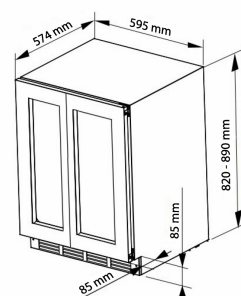

Revisión: 11/02/19